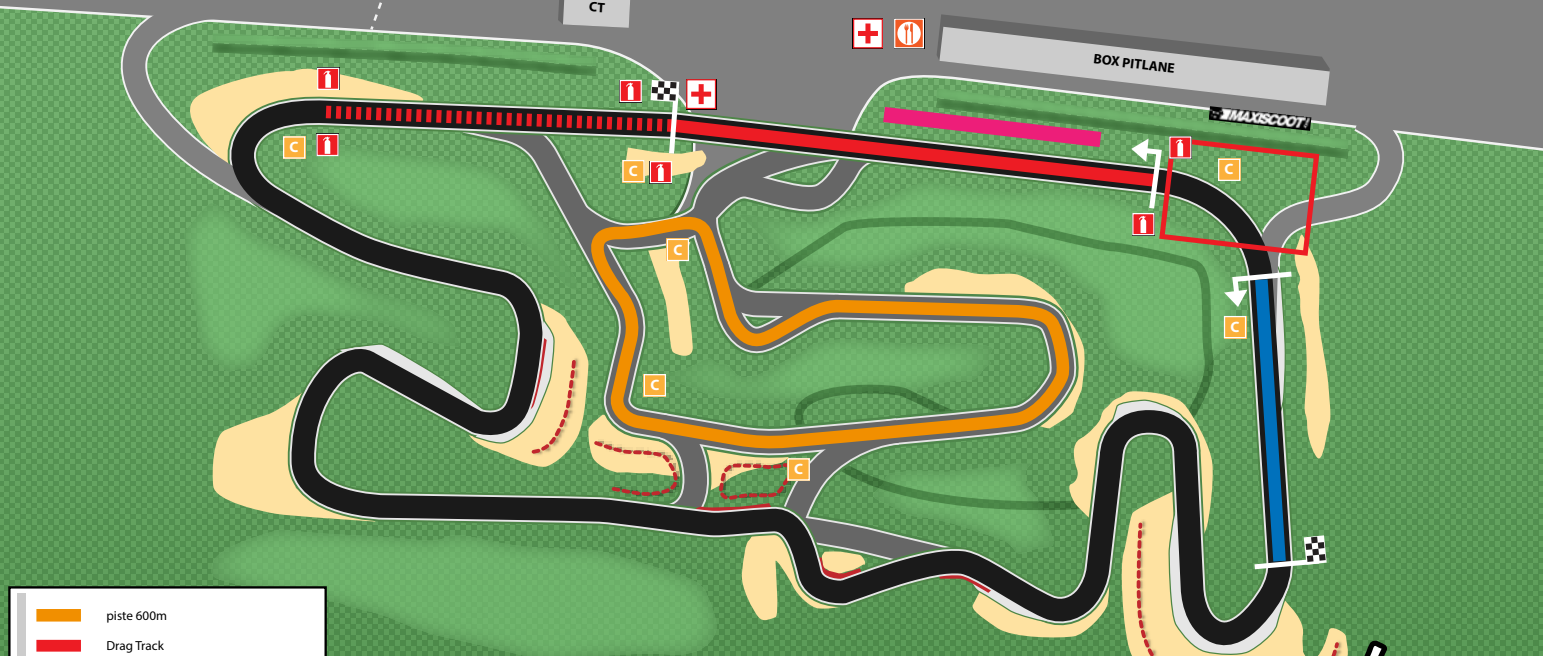

Piste d'essais

Paddock
Pilote

Banc d'essais

Paddock
Pilote

CT

BOX PITLANE

MAXISCOOT

 piste 600m

 Drag Track

 Piste Essais

 Pré-grille

 Zone de freinage

 Espace Presse Photographe

 Départs

 Arrivées

 Extincteur
6kg à poudre

 Commissaire
de piste

 Service
Ambulance

 Restauration